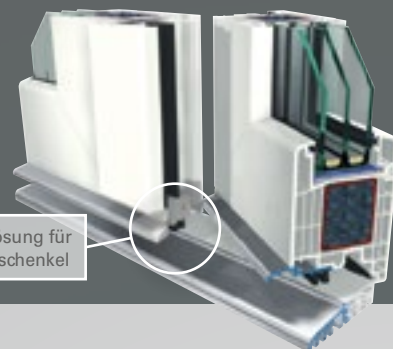

- + Wärmeisolierend
- + Flexibel
- + Dicht
- + Innovativ
- + Designorientiert
- + Vielfältig

S 9000

Überzeugende Argumente

Zukunftssicher auf ganzer Linie

Mit dem Profilsystem S 9000 erhalten Sie ein modernes, vertieftes System, welches gleichermaßen im Neubau als auch in der Renovierung einsetzbar ist. Auf diese Weise avanciert S 9000 zu einer neuen Plattform für den Bau von Fenstern, Haustüren und Hebe-Schiebe-Türen im Produktprogramm von GEALAN. Darüber hinaus überzeugen Haustüren im S 9000 durch folgende Argumente:

Stulplösung für Wetterschenkel

Geeignet zur Aufnahme von Glas- und Paneelstärken bis zu 52 mm

Sehr gute Statik durch große Aussteifungskammer, formgerechten Stahlverstärkungen und passenden Eckverstärkungen

82,5 mm Bautiefe

Bodenschwelle

Stabilität

→ Fester Verbund durch Verrastung von PVC- und Aluminiumteil in zwei Ebenen

Wärmedämmung

→ Hervorragende thermische Trennung, auch im Bereich der Schließstücke, durch Verbundlösung aus Aluminium und PVC
→ Sehr guter Isothermenverlauf – die Gefahr der Bildung von Tauwasser oder Wärmebrücken wird so minimiert